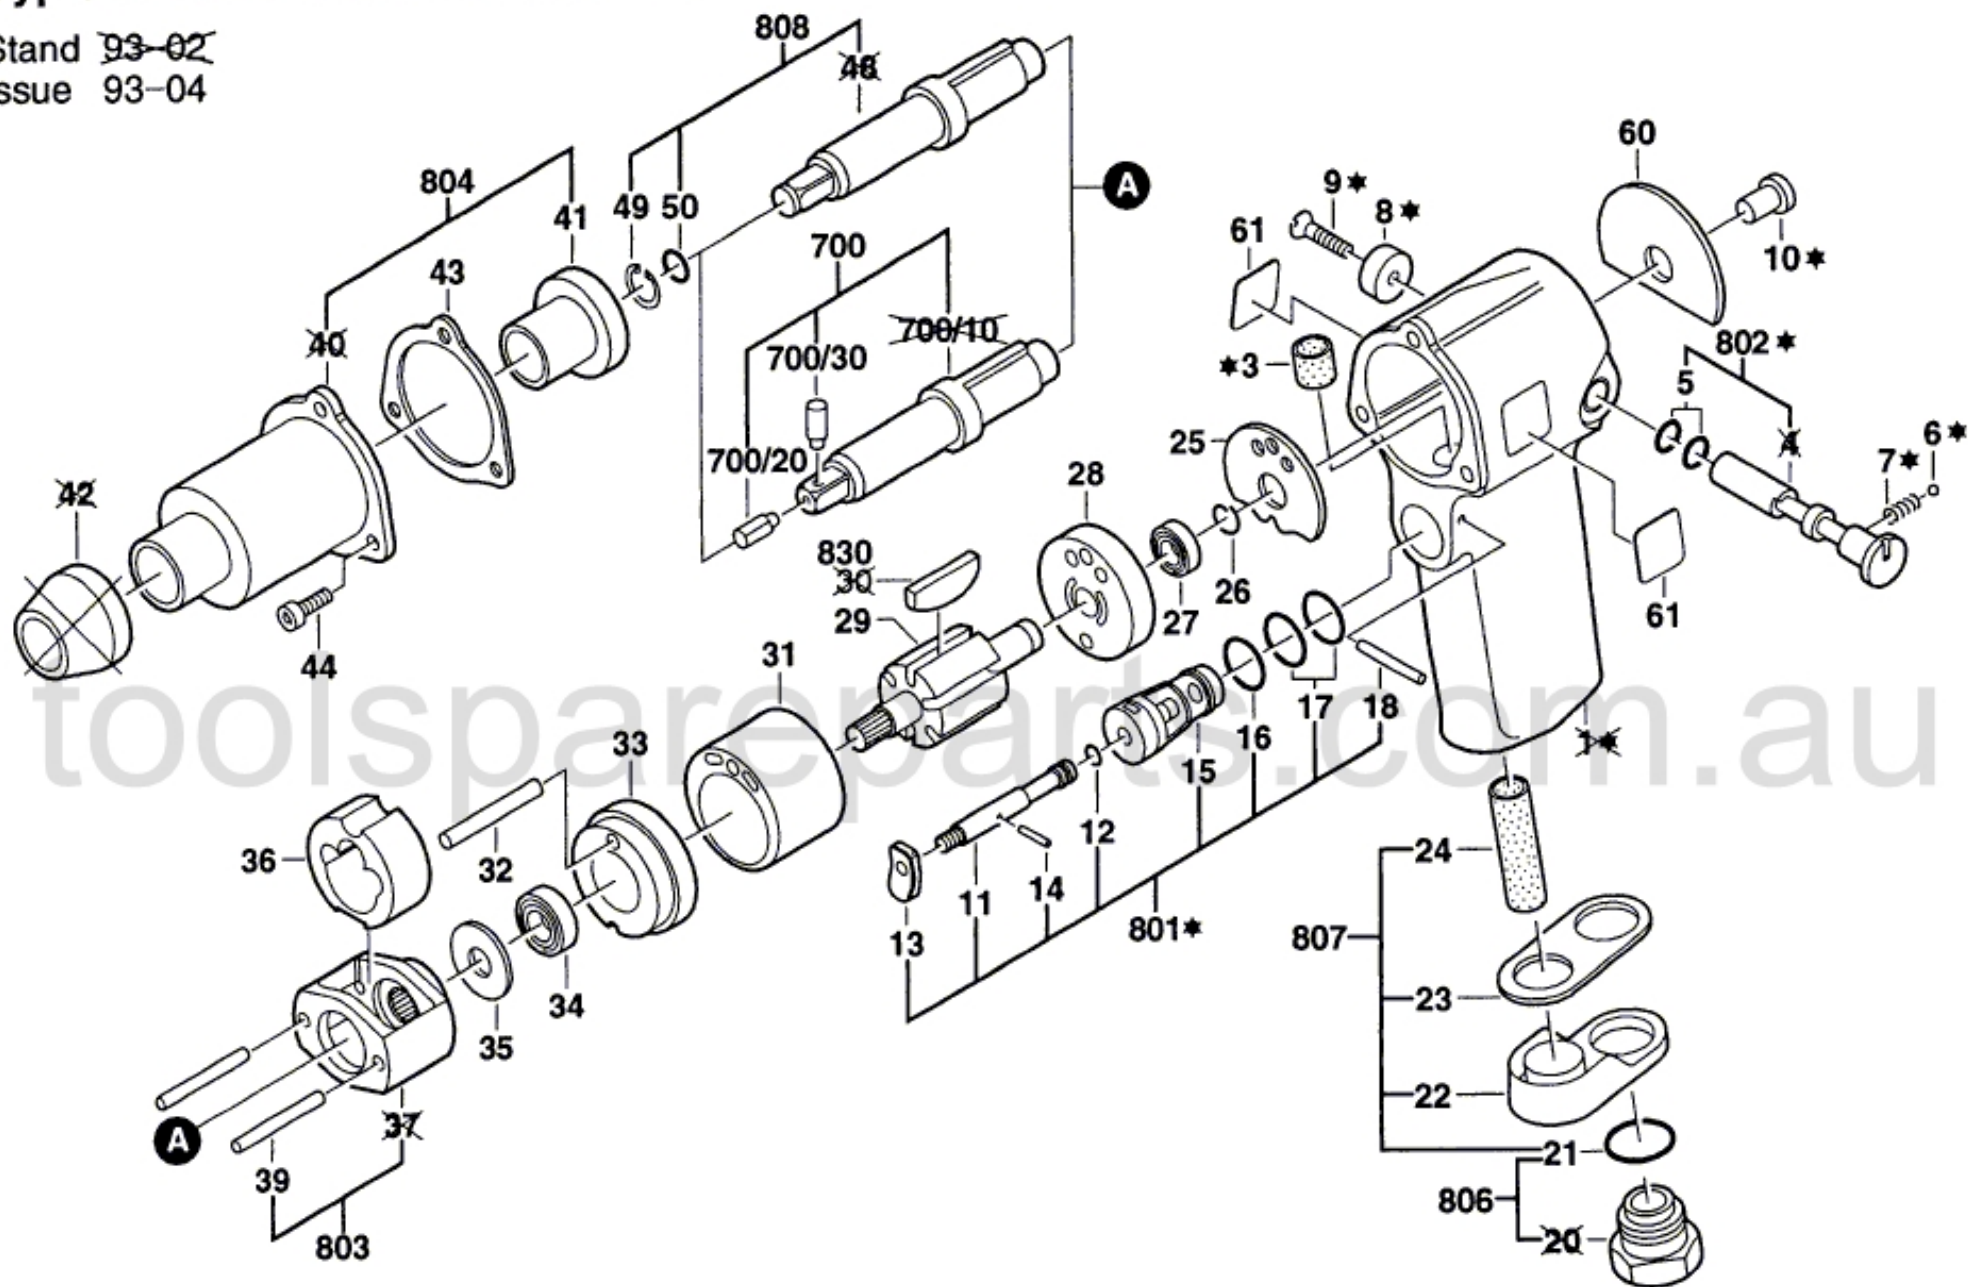

Typ 0 607 450 602 = DDS 3/8" - IR

Stand ~~93-02~~

Issue 93-04

* = 800

Änderungen vorbehalten
Modifications reserved
Modificaciones reservées
Salvo modificaciones
Robert Bosch GmbH
Geschäftsbereich Elektrowerkzeuge
D 7022 Leinfelden-Echterdingen 1